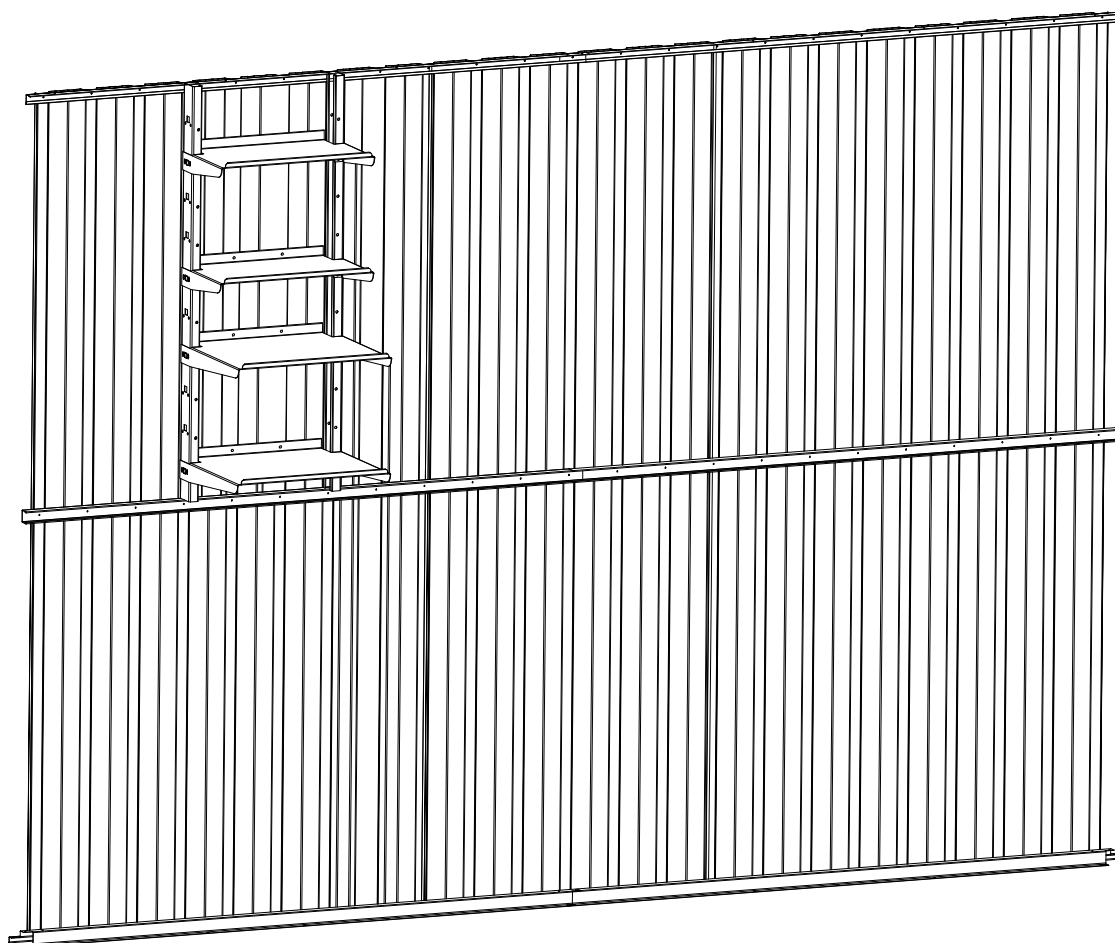

Importer/dovozce:
IPRICE RECARÉ s.r.o.
Rybníky IV 326
760 01 Zlín
Czechia
email: bestberg@bestberg.eu