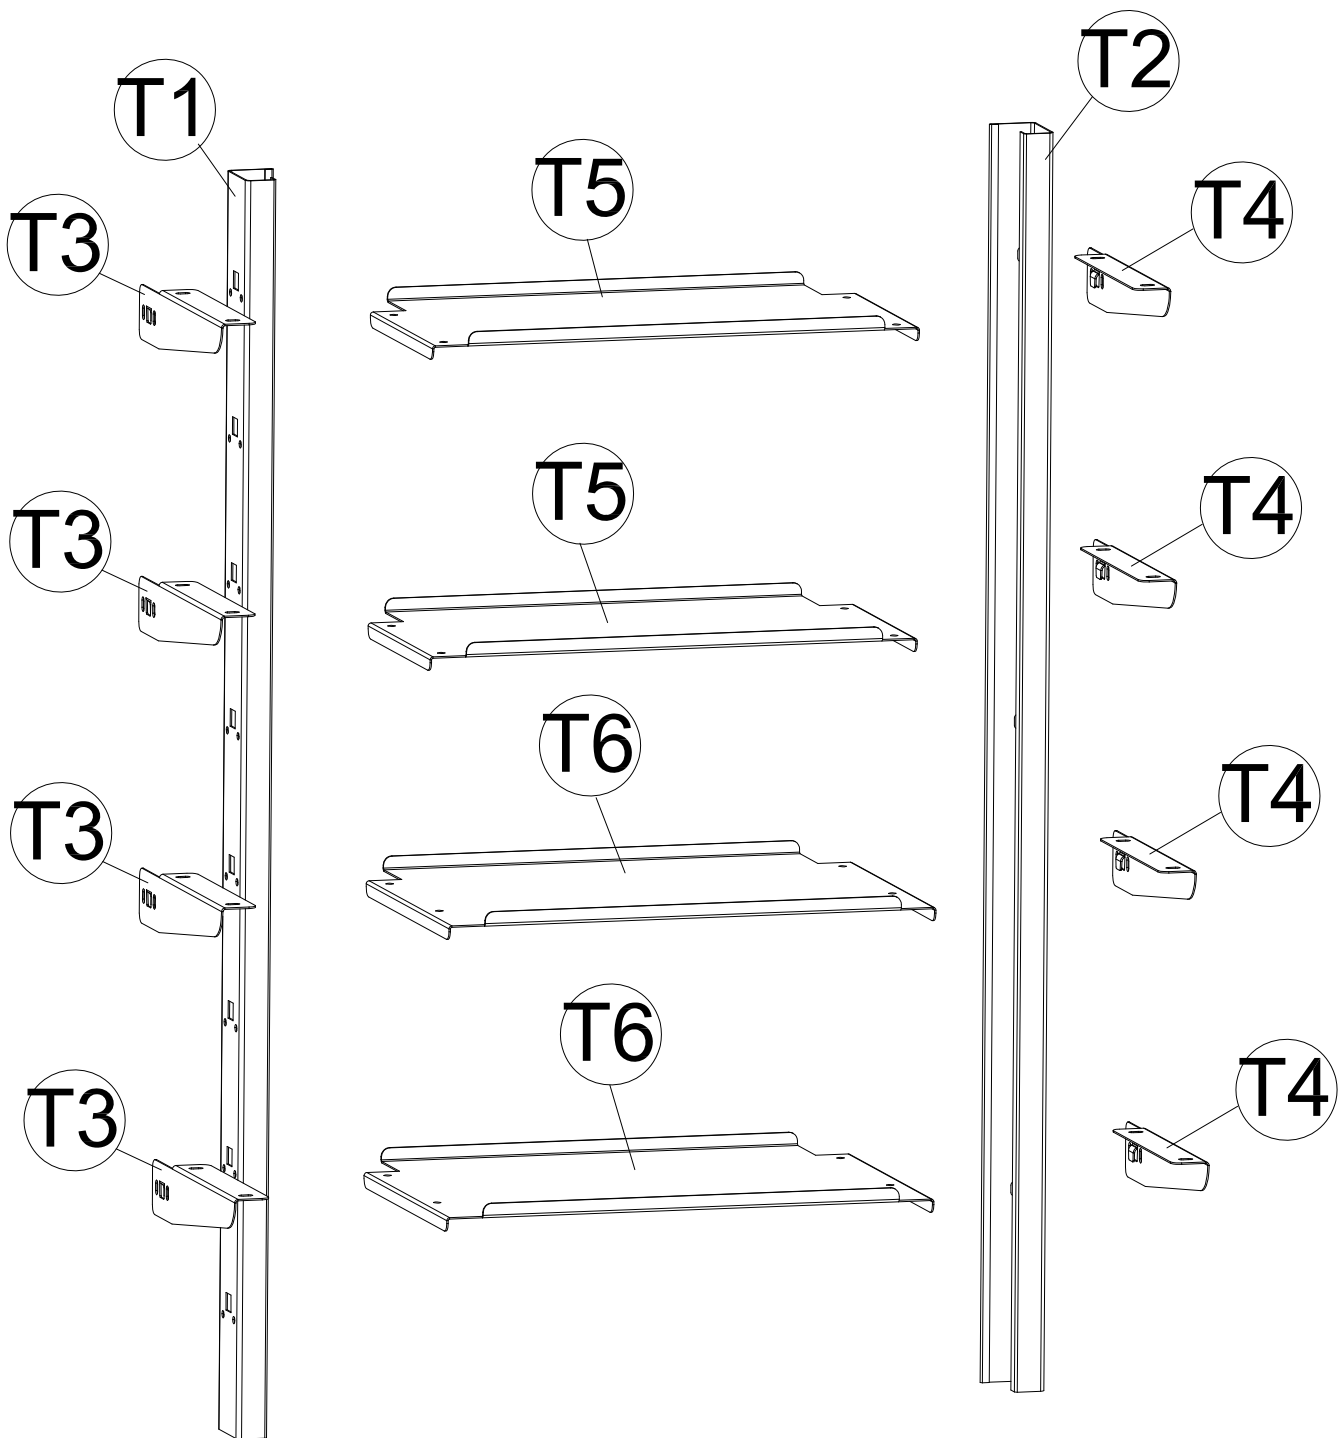

# **Shelves for tin houses**

## **Regale für Blechhäuser**

**Policový regál do zahradního domku**  
**Policový regál do záhradného domčeka**

**ZP-4**

Nummer	Tiel	Menge	Nummer	Tiel	Menge
diagram/ díl/diel	no. / číslo	qty/množství /množstvo	diagram/ díl/diel	no. / číslo	qty/množství /množstvo
	T1	1		T4	4
	T2	1		T5	2
	T3	4		T6	2
				F2	32