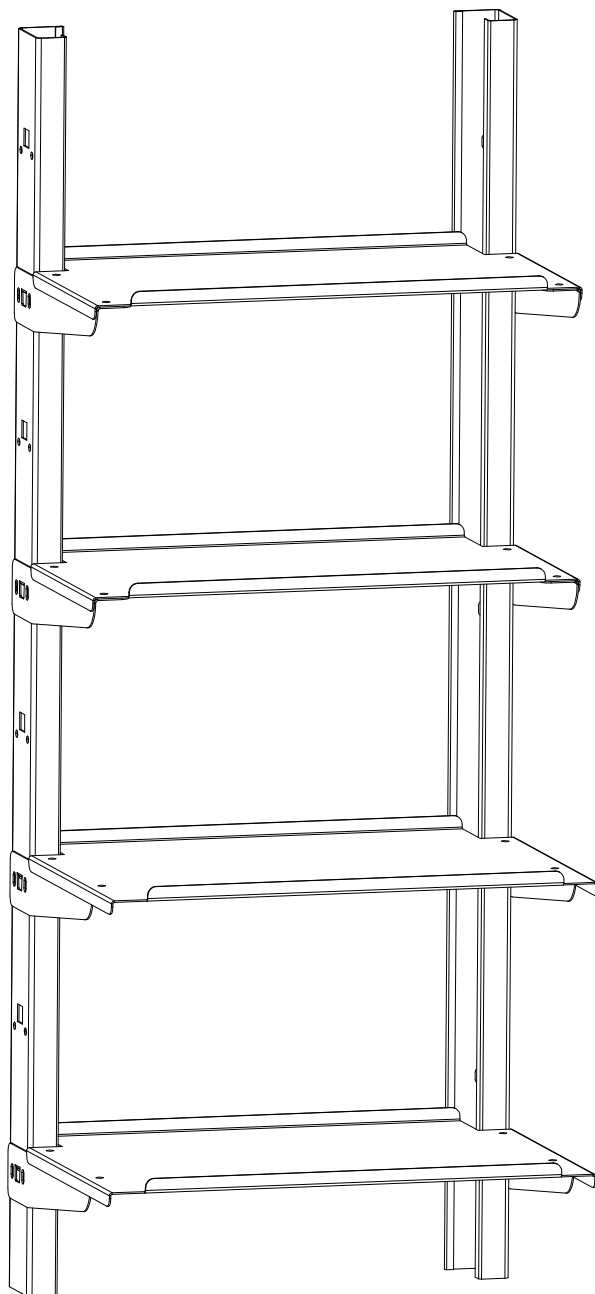

# **Shelves for tin houses**

## **Regale für Blechhäuser**

**Policový regál do zahradního domku**  
**Policový regál do záhradného domčeka**

**ZP-4**

Nummer	Tiel	Menge	Nummer	Tiel	Menge
diagram/ díl/diel	no. / číslo	qty/množství /množstvo	diagram/ díl/diel	no. / číslo	qty/množství /množstvo
	T1	1		T4	4
	T2	1		T5	2
	T3	4		T6	2
				F2	32