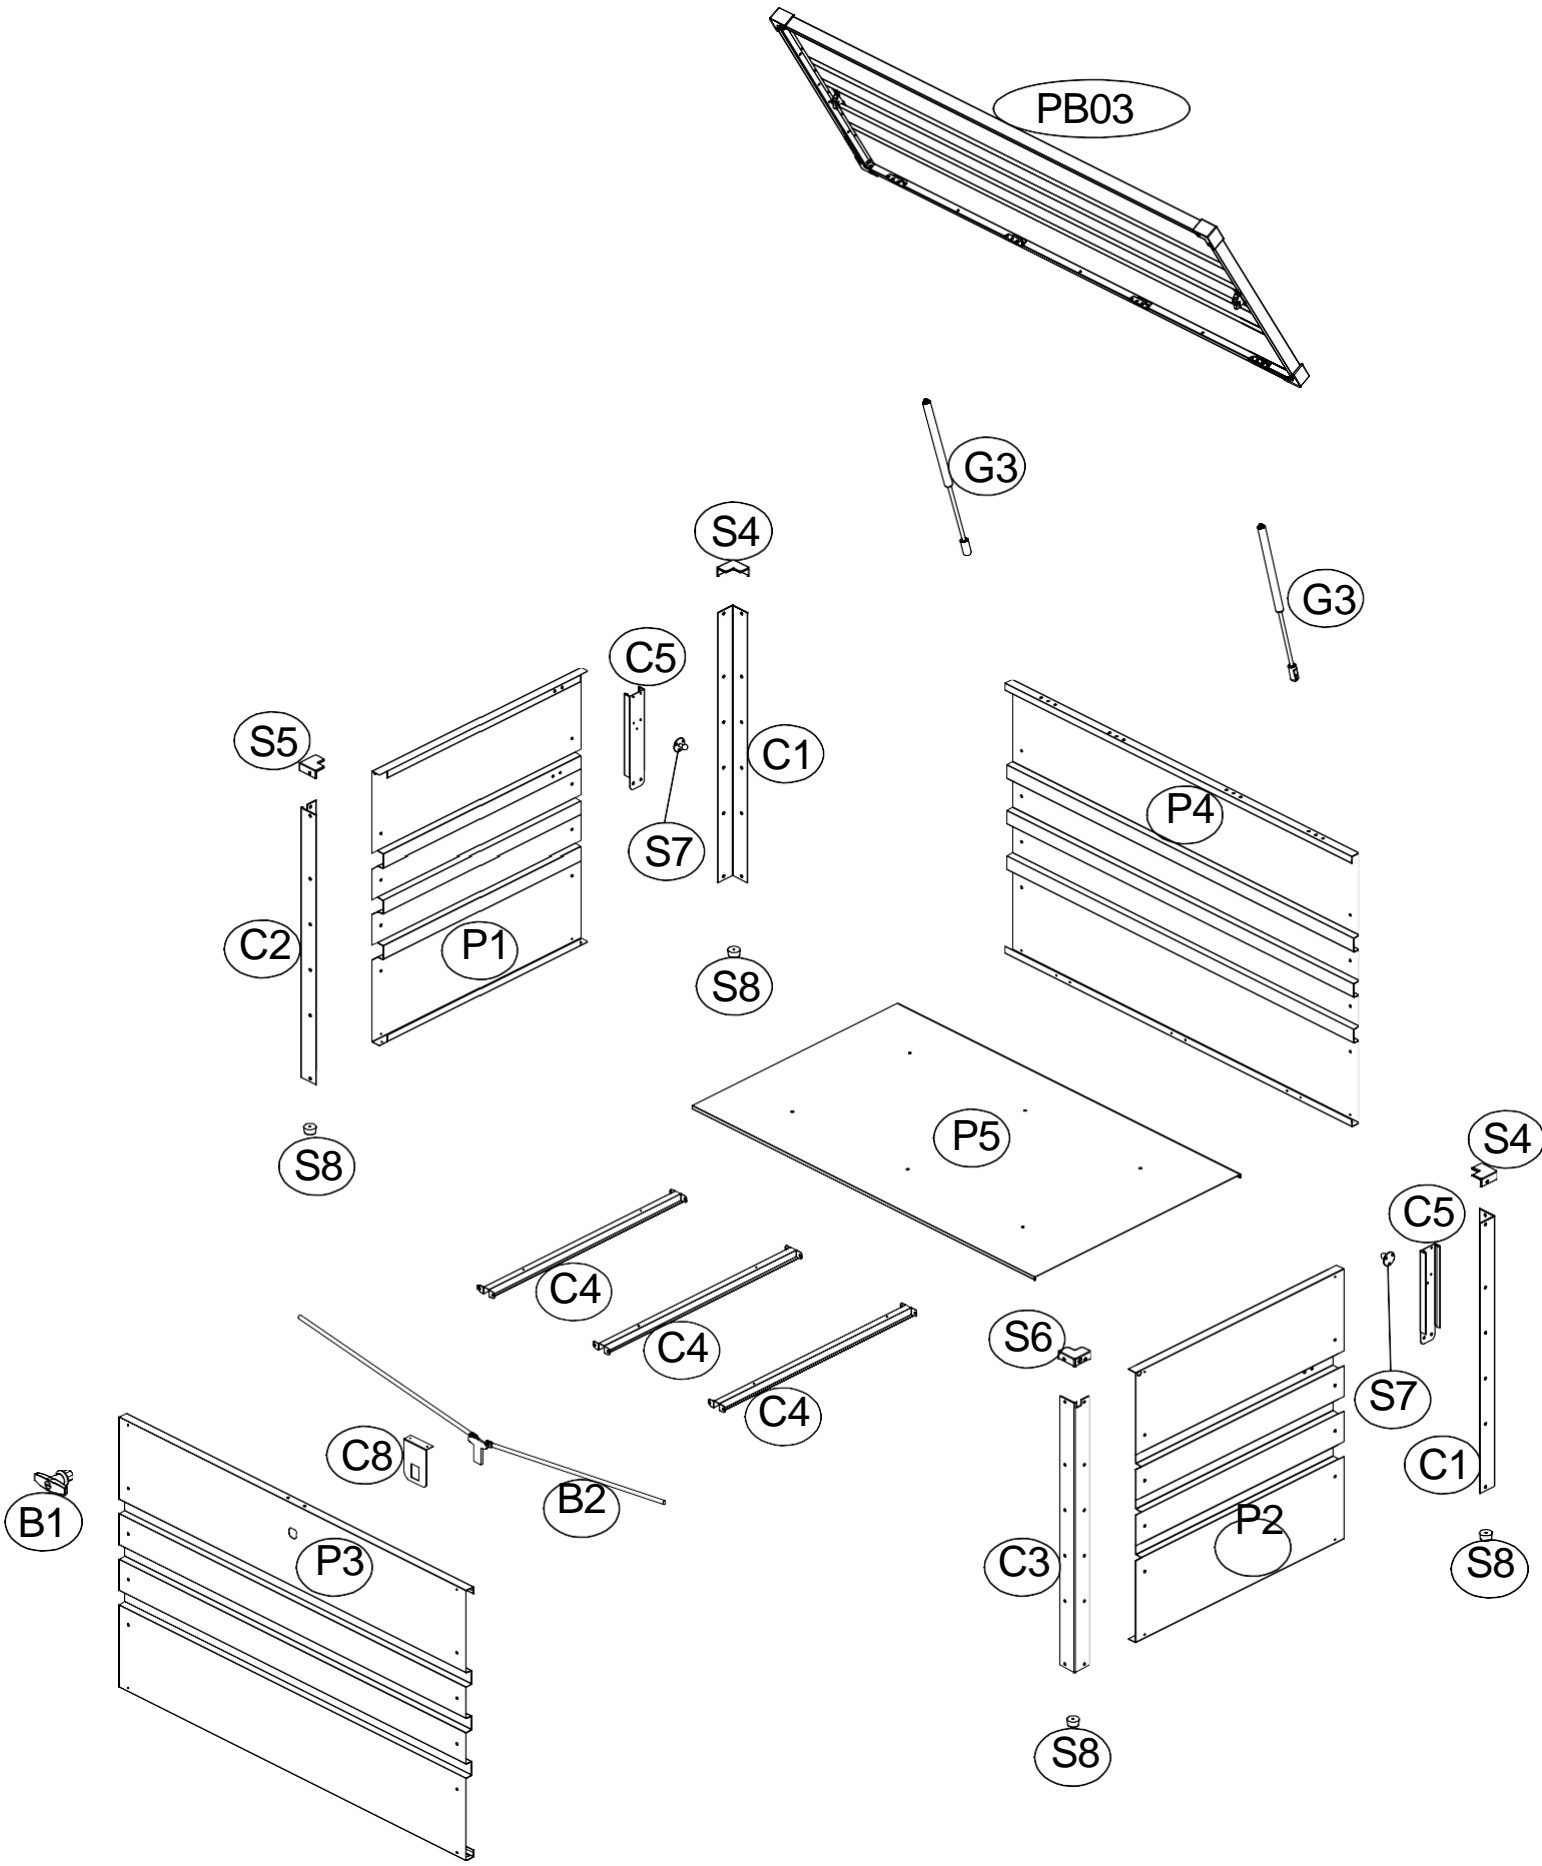

Metal Storage Box

Zahradní box

Kovový úložný box

OWNER'S INSTRUCTION

NÁVOD NA MONTÁŽ

MONTÁŽNY NÁVOD

ZBK-300A / ZBK-400A / ZBK-600A

- Stavba vyžaduje dvě až tři osoby a trvá cca 1-4 hodiny (podle modelu).
- Rychlé a snadné sestavení.
- Kvalitní povrchová úprava.
- K dispozici v různých velikostech.
- Ideální pro uskladnění zahradních potřeb.

- stavba vyžaduje dve až tri osoby a trvá cca 1-4 hodín (podľa modelu)
- rýchle a jednoduché zostavenie
- kvalitná povrchová úprava
- k dispozícii v rôznych veľkostiach
- ideálne pre uskladnenie záhradných potrieb

- Requires two people and takes 1-4 hours for installation.
- Quick & Easy assembly
- Ridge reinforced walls
- Available in various sizes

	<p>C1</p> <p>2 593mm</p>	<p>C2</p> <p>1 593mm</p>	<p>C3</p> <p>1 593mm</p>
<p>C4</p> <p>3 623mm</p>	<p>C5</p> <p>2 208mm</p>	<p>C8</p> <p>1</p>	<p>B1</p> <p>1</p>
<p>B2</p> <p>1</p>	<p>G3</p> <p>2 350X130-130N</p>	<p>S7</p> <p>2</p>	
<p>PB03</p> <p>1 1640mm</p>	<p>P1</p> <p>1 636mm</p>	<p>P2</p> <p>1 636mm</p>	<p>P3</p> <p>1 1583mm</p>
<p>P4</p> <p>1 1583mm</p>	<p>P5</p> <p>1 1583mm</p>		
<p>S4</p> <p>2</p>	<p>S5</p> <p>1</p>	<p>S6</p> <p>1</p>	<p>S8</p> <p>4</p>
<p>F2</p> <p>55</p>	<p>S3</p> <p>60</p>	<p>F8</p> <p>4</p>	<p>F1</p> <p>50</p>