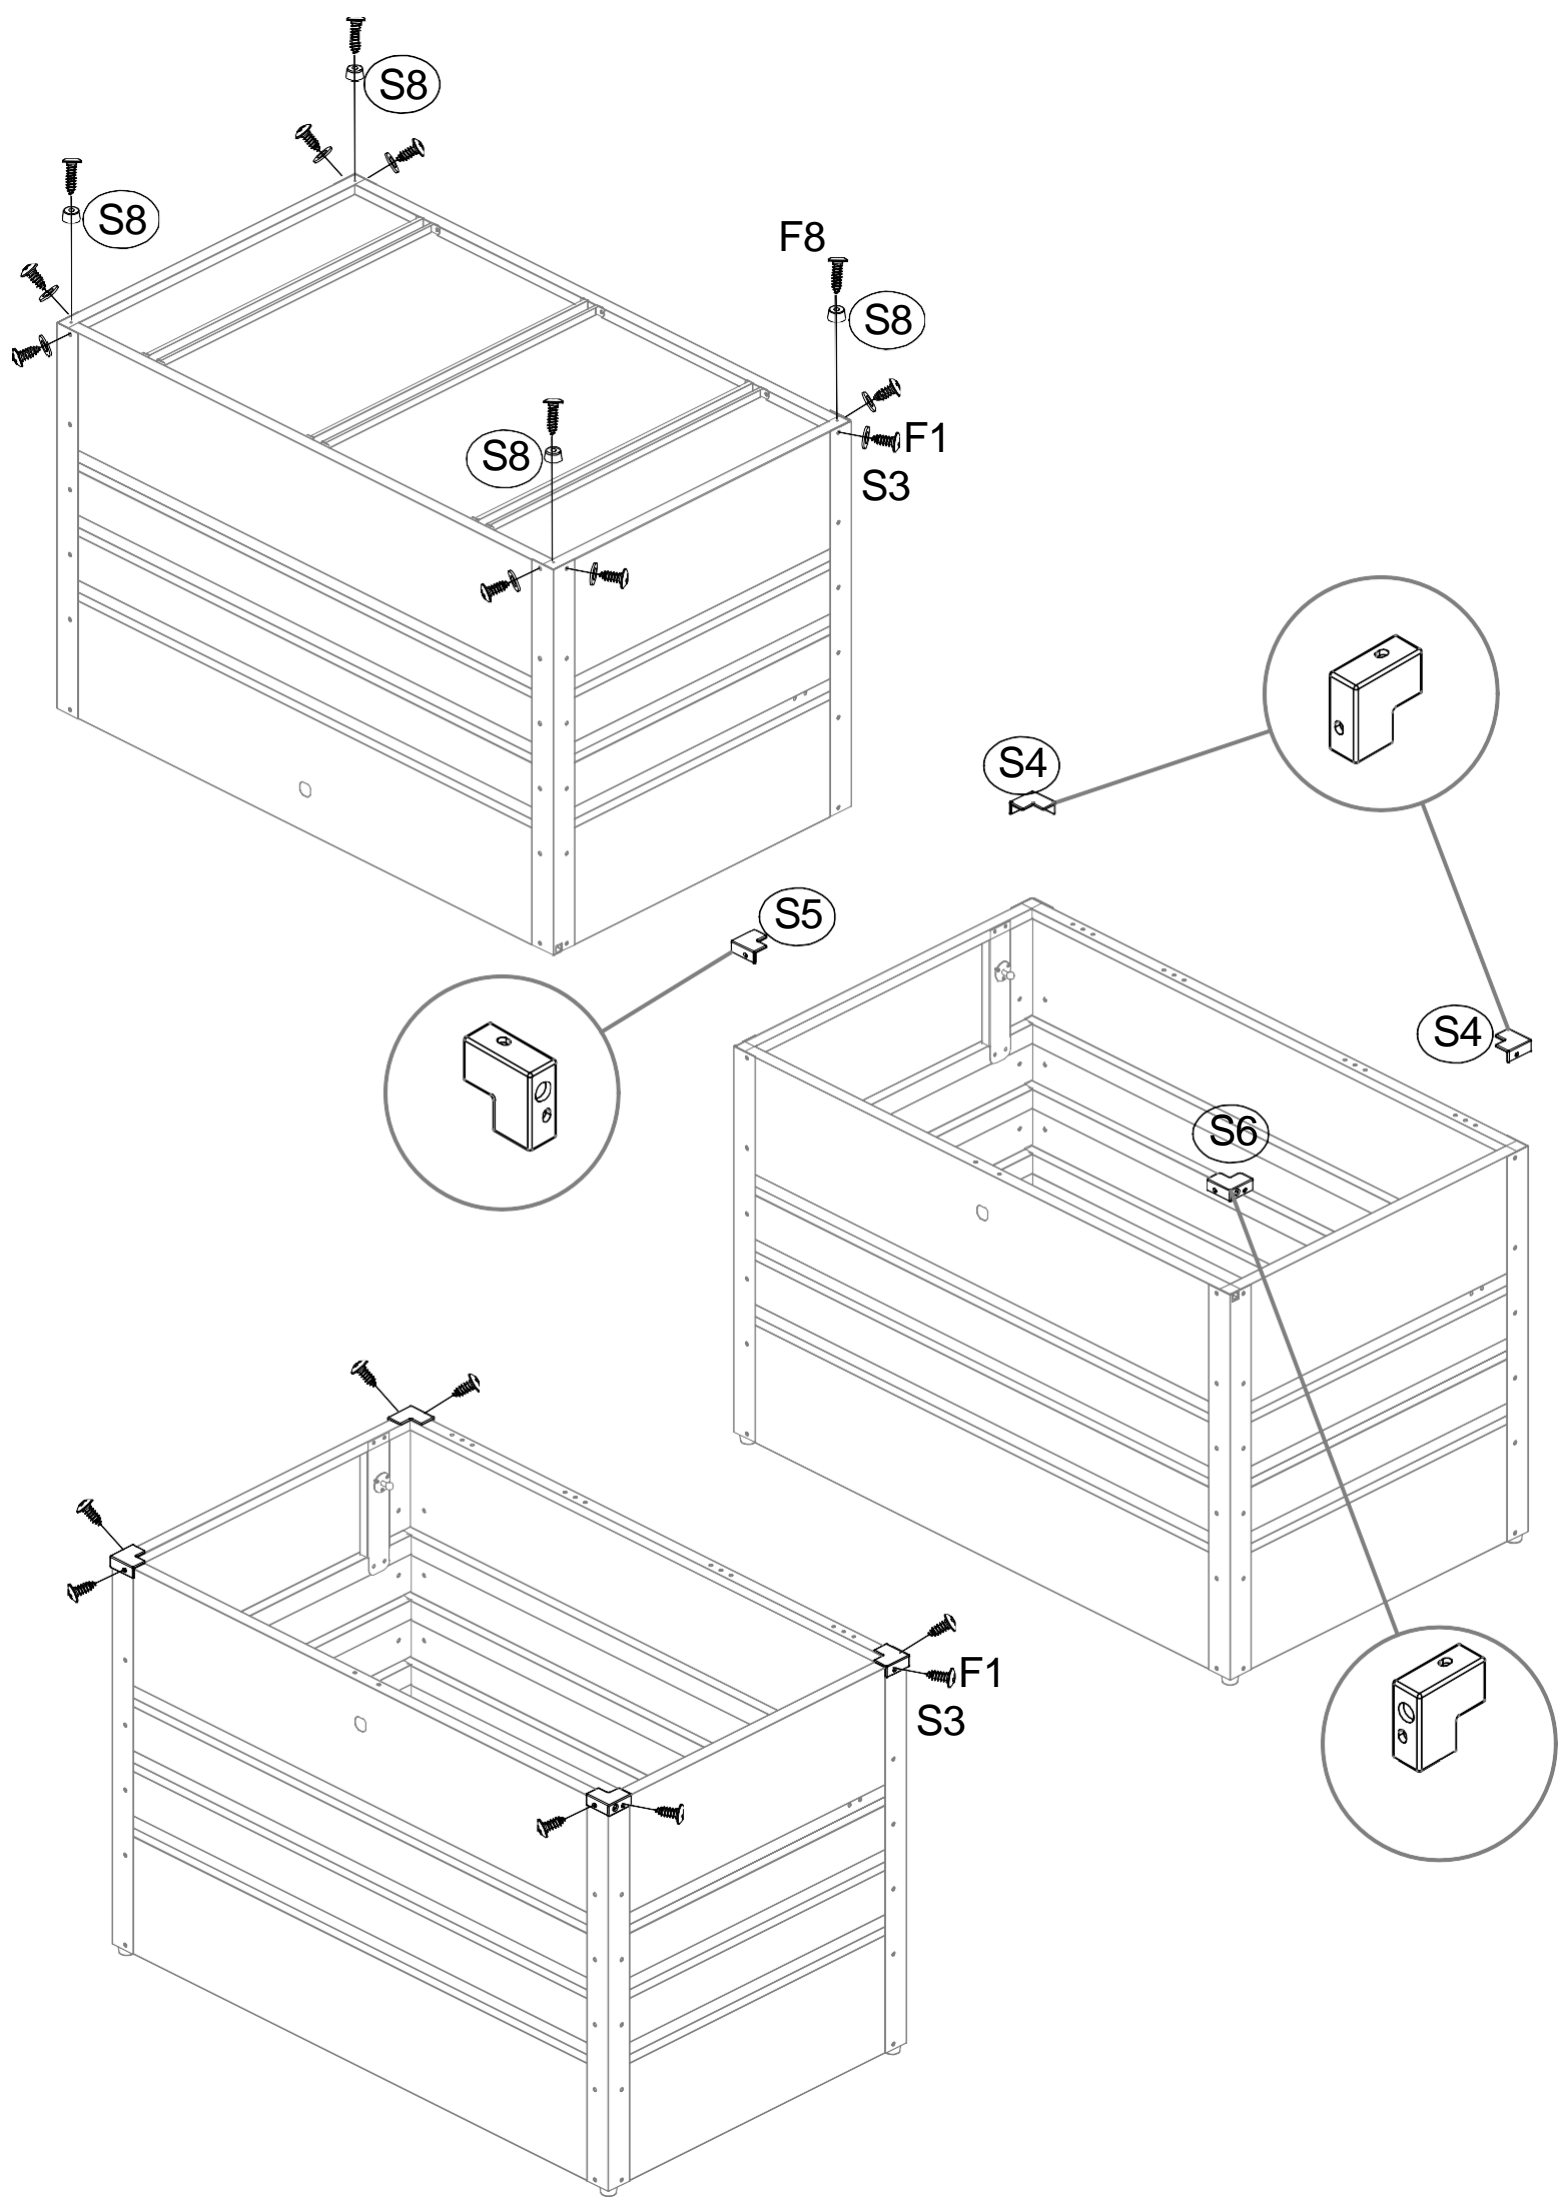

- Requires two people and takes 1-4 hours for installation.
- Quick & Easy assembly
- Ridge reinforced walls
- Available in various sizes

	<p>C1</p> <p>2 593mm</p>	<p>C2</p> <p>1 593mm</p>	<p>C3</p> <p>1 593mm</p>
<p>C4</p> <p>3 623mm</p>	<p>C5</p> <p>2 208mm</p>	<p>C8</p> <p>1</p>	<p>B1</p> <p>1</p>
<p>B2</p> <p>1</p>	<p>G3</p> <p>2 350X130-130N</p>	<p>S7</p> <p>2</p>	
<p>PB03</p> <p>1 1640mm</p>	<p>P1</p> <p>1 636mm</p>	<p>P2</p> <p>1 636mm</p>	<p>P3</p> <p>1 1583mm</p>
<p>P4</p> <p>1 1583mm</p>	<p>P5</p> <p>1 1583mm</p>		
<p>S4</p> <p>2</p>	<p>S5</p> <p>1</p>	<p>S6</p> <p>1</p>	<p>S8</p> <p>4</p>
<p>F2</p> <p>55</p>	<p>S3</p> <p>60</p>	<p>F8</p> <p>4</p>	<p>F1</p> <p>50</p>

Before starting assembly , pls remove the protective film from each part.

Před zahájením montáže odstraňte z každého dílu ochrannou fólii.

Pred začatím montáže odstraňte ochrannú fóliu z každej časti.

Maximum load of lid : 50 kg
 Maximální zatížení víka : 50 kg
 Maximálne zaťaženie veka: 50 kg