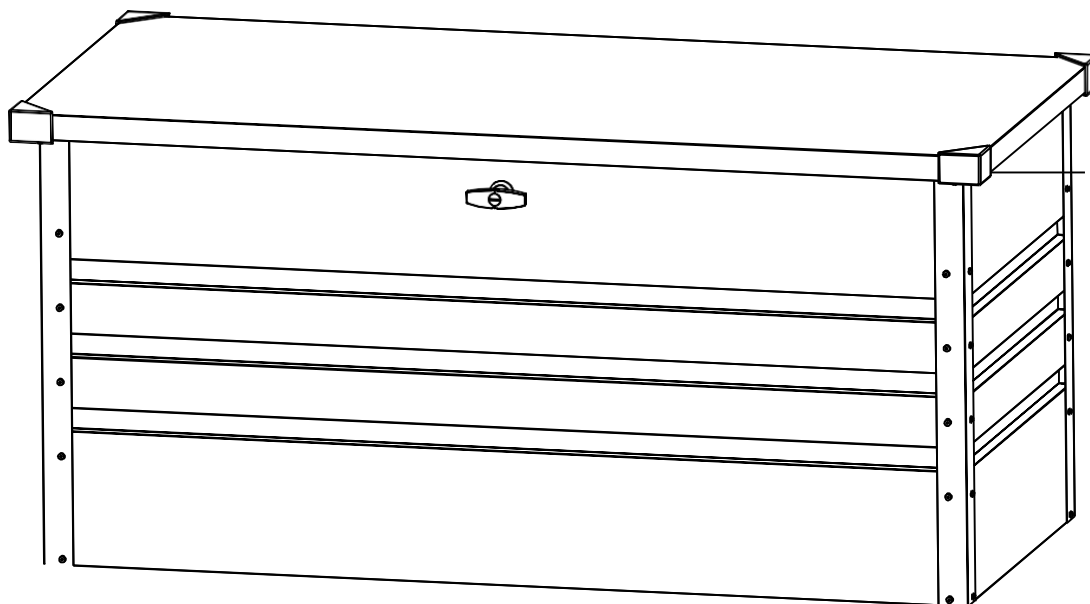

Metal Storage Box

Zahradní box

Kovový úložný box

OWNER'S INSTRUCTION

NÁVOD NA MONTÁŽ

MONTÁŽNY NÁVOD

ZBK-300A / ZBK-400A / ZBK-600A

- Stavba vyžaduje dvě až tři osoby a trvá cca 1-4 hodiny (podle modelu).
- Rychlé a snadné sestavení.
- Kvalitní povrchová úprava.
- K dispozici v různých velikostech.
- Ideální pro uskladnění zahradních potřeb.

- stavba vyžaduje dve až tri osoby a trvá cca 1-4 hodín (podľa modelu)
- rýchle a jednoduché zostavenie
- kvalitná povrchová úprava
- k dispozícii v rôznych veľkostiach
- ideálne pre uskladnenie záhradných potrieb

- Requires two people and takes 1-4 hours for installation.
- Quick & Easy assembly
- Ridge reinforced walls
- Available in various sizes

	<p>C1</p> <p>2 593mm</p>	<p>C2</p> <p>1 593mm</p>	<p>C3</p> <p>1 593mm</p>
<p>C4</p> <p>3 623mm</p>	<p>C5</p> <p>2 208mm</p>	<p>C8</p> <p>1</p>	<p>B1</p> <p>1</p>
<p>B2</p> <p>1</p>	<p>G3</p> <p>2 350X130-130N</p>	<p>S7</p> <p>2</p>	
<p>PB03</p> <p>1 1640mm</p>	<p>P1</p> <p>1 636mm</p>	<p>P2</p> <p>1 636mm</p>	<p>P3</p> <p>1 1583mm</p>
<p>P4</p> <p>1 1583mm</p>	<p>P5</p> <p>1 1583mm</p>		
<p>S4</p> <p>2</p>	<p>S5</p> <p>1</p>	<p>S6</p> <p>1</p>	<p>S8</p> <p>4</p>
<p>F2</p> <p>55</p>	<p>S3</p> <p>60</p>	<p>F8</p> <p>4</p>	<p>F1</p> <p>50</p>