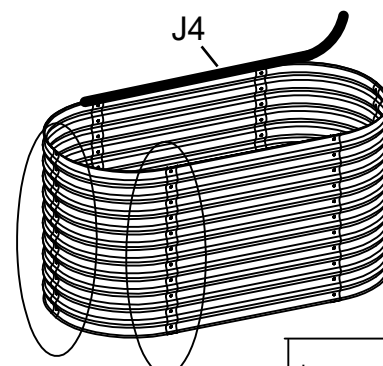

160X80X82cm

240X80X82cm email: [bestberg@bestberg.eu](mailto:bestberg@bestberg.eu)

Importer/Dovozce:  
 IPRICE RECARE s.r.o.  
 Rybníky IV 326  
 760 01 Zlín  
 Czechia

diagram / díl / diel	no. / číslo	qty/množství /množstvo
	P1	2
	P3	4
	F1	66
	J4	1
		66