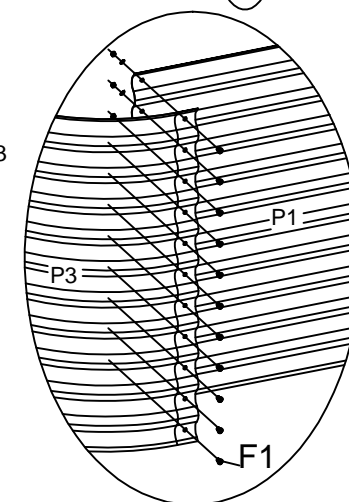

160X80X82cm

240X80X82cm email: [bestberg@bestberg.eu](mailto:bestberg@bestberg.eu)

Importer/Dovozce:  
 IPRICE RECARE s.r.o.  
 Rybníky IV 326  
 760 01 Zlín  
 Czechia

diagram / díl / diel	no. / číslo	qty/množství /množstvo
	P1	2
	P3	4
	F1	66
	J4	1
		66