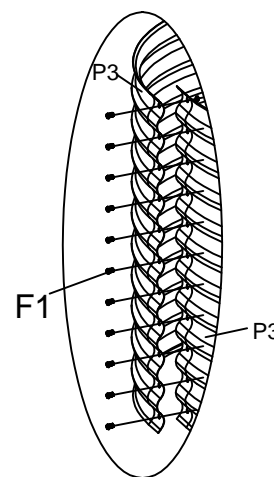

160X80X82cm

240X80X82cm email: [bestberg@bestberg.eu](mailto:bestberg@bestberg.eu)

Importer/Dovozce:  
 IPRICE RECARE s.r.o.  
 Rybníky IV 326  
 760 01 Zlín  
 Czechia

diagram / díl / diel	no. / číslo	qty/množství /množstvo
	P1	2
	P3	4
	F1	66
	J4	1
		66