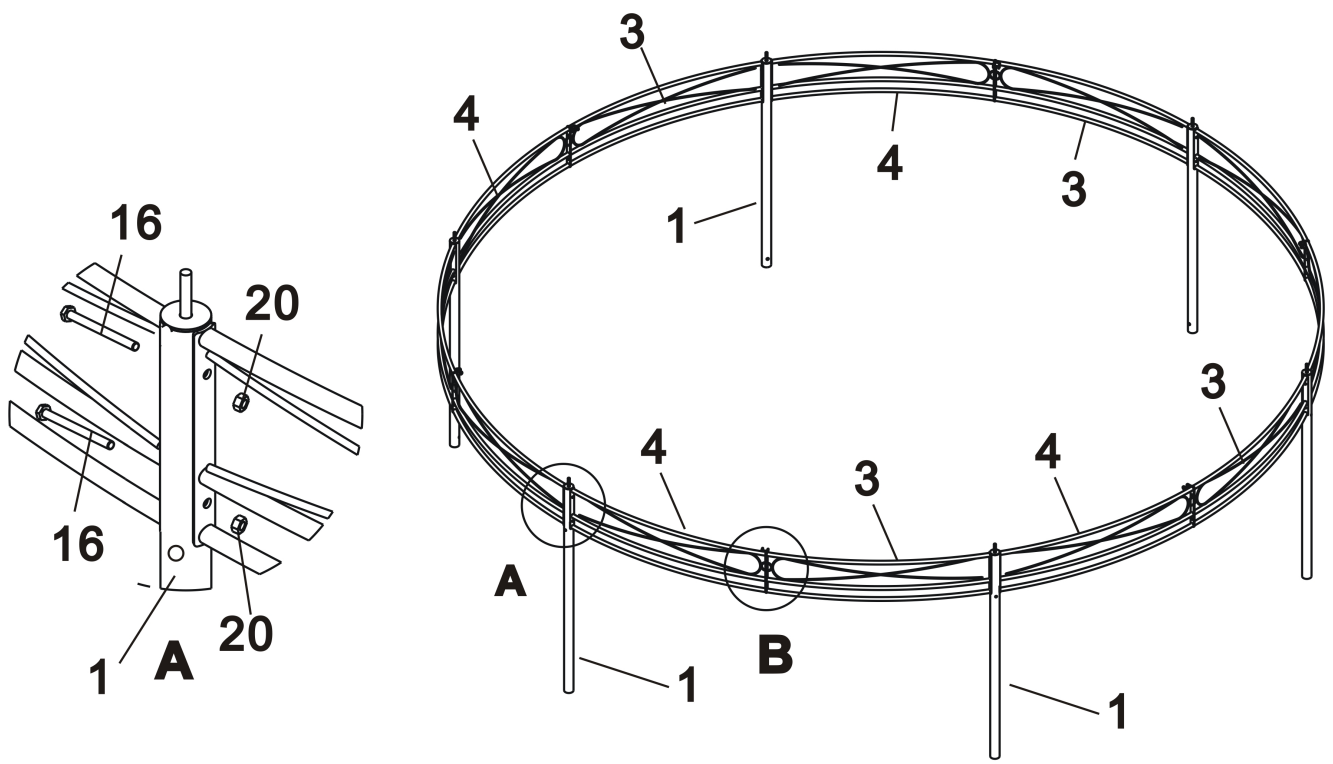

# **BEST<sup>E</sup>BERG**

**BBGG-20  
BBGG-21**

**Montageanleitungen  
Assembly instructions  
Návod na sestavení  
Návod na zostavenie**

**IMPORTER / DOVOZCE: IPRICE RECARE s.r.o.,  
Rybníky IV 326, 76001 Zlín, Czechia, [bestberg@bestberg.eu](mailto:bestberg@bestberg.eu)**

			
1# 6PCS	2# 6PCS	3# 6PCS	4# 6PCS
			
		5# 6PCS	6# 1PC
			7# 1PC
			
		8# 6PCS	9# 6PCS
			
10# 6PCS	11# 6PCS	12# 1PC	
			
13# 3PC	14# 6PCS	15# 6PCS	
<b>M6x50</b> 	<b>M6x45</b> 	<b>M6x30</b> 	<b>M6x25</b> 
16# 12PCS	17# 6PCS	18# 12PCS	19# 8PCS
	<b>M6x35</b> 	<b>M6x15</b> 	
20# 51PCS	21# 1PCS	22# 12PCS	23# 2PCS
			
24# 1PC	25# 1PC	26# 6PCS	27# 6PCS
			
28# 12PCS	29# 6PCS	30# 36PCS	