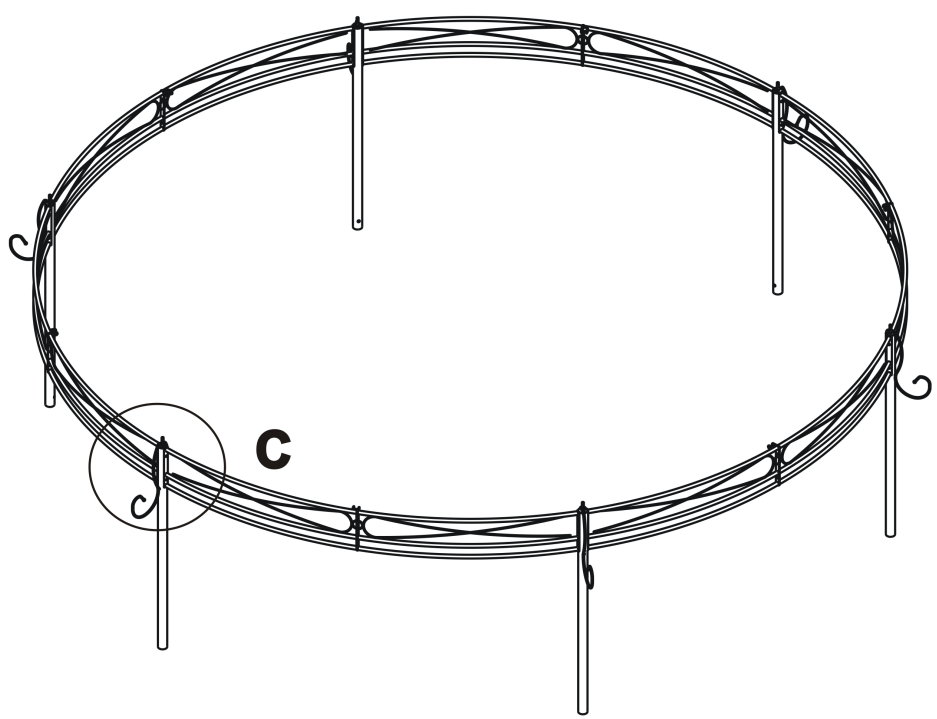

# **BEST<sup>E</sup>BERG**

**BBGG-20  
BBGG-21**

**Montageanleitungen  
Assembly instructions  
Návod na sestavení  
Návod na zostavenie**

**IMPORTER / DOVOZCE: IPRICE RECARE s.r.o.,  
Rybníky IV 326, 76001 Zlín, Czechia, [bestberg@bestberg.eu](mailto:bestberg@bestberg.eu)**

			
1# 6PCS	2# 6PCS	3# 6PCS	4# 6PCS
			
		5# 6PCS	6# 1PC
			7# 1PC
			
		8# 6PCS	9# 6PCS
			
10# 6PCS	11# 6PCS	12# 1PC	
			
13# 3PC	14# 6PCS	15# 6PCS	
<b>M6x50</b> 	<b>M6x45</b> 	<b>M6x30</b> 	<b>M6x25</b> 
16# 12PCS	17# 6PCS	18# 12PCS	19# 8PCS
	<b>M6x35</b> 	<b>M6x15</b> 	
20# 51PCS	21# 1PCS	22# 12PCS	23# 2PCS
			
24# 1PC	25# 1PC	26# 6PCS	27# 6PCS
			
28# 12PCS	29# 6PCS	30# 36PCS	

**B**

**C**

**2**

**K**

20

17

28

**M**